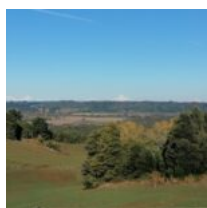

\$780,000,000

HERMOSO CAMPO AGRICOLA CON VISTA A LOS VOLCANES

<https://danielcarrascopropiedades.cl>

Se vende campo agrícola 30 hectáreas aproximadamente en La Unión por \$780.000.000 de pesos. La comuna de La Unión es conocida por su belleza natural y tranquilidad. Este campo agrícola ofrece una vista impresionante de los volcanes y está orientado al sur, lo que garantiza una excelente iluminación natural. Ideal para aquellos que buscan un [...]

- Campo
- Venta
- Usada
- 30000 m²

HERMOSO CAMPO AGRICOLA CON VISTA A LOS VOLCANES

Call us now

Phone: (+56) 9 9122 2482

Email: dcarrascogestioninmobiliaria@gmail.com

Address: Vicente Pérez Rosales 640 Oficina 21 Valdivia, Chile