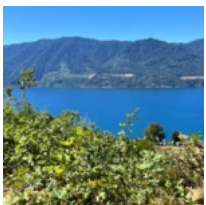

## PARCELA CON VISTA AL LAGO LOTEO QUEBRADA RIÑIHUE

<https://danielcarrascopropiedades.cl>

Excelente Oportunidad Inversión!!! Se vende hermosa parcela de 5.000 M2, Rol propio, todo saneado, no indígena, ubicado en la hermosa Loteo denominado Quebrada Riñihue Sector Flor del Lago, a solo 1 hora y media de Valdivia, parcela con espectacular vista al lago. Loteo cuenta con agua y luz soterrada. Una loteo con un entorno único [...]

### Parcela con Vista al Lago Loteo Quebrada Riñihue